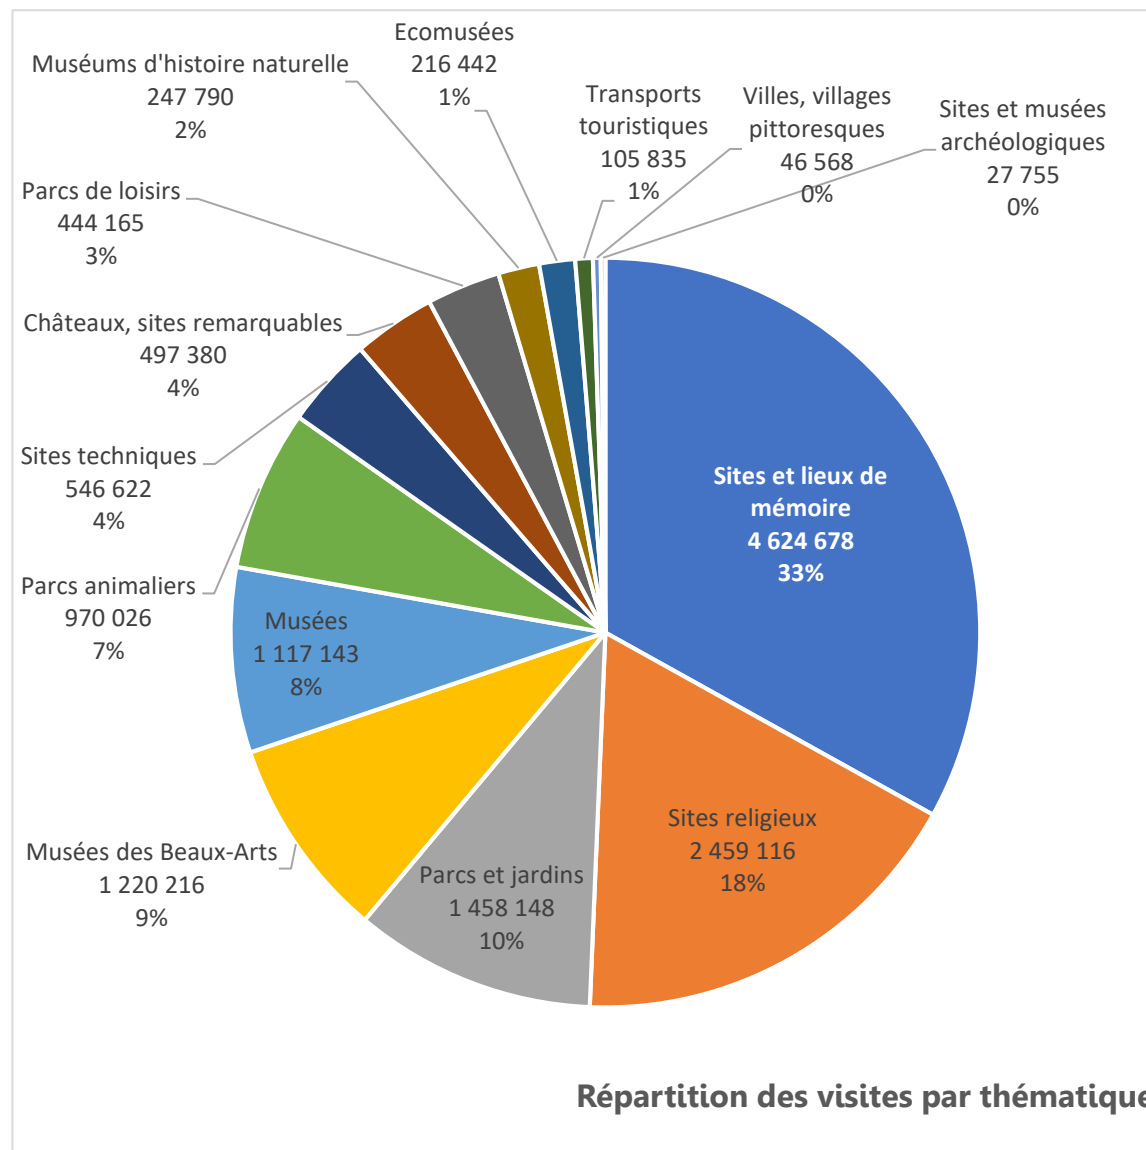

Légende

	Pas encore ouvert / Fermé / Travaux
450 000	Estimation
nd	Non disponible

Les sites aux plus de 100 000 visites en 2016

GRATUITS

Dép.	Commune	Site	2012	2013	2014	2015	2016
50	MONT-SAINT-MICHEL	Le Mont-Saint-Michel			2 257 019	2 331 639	2 254 254
14	COLLEVILLE-SUR-MER	Cimetière Militaire Américain - Omaha Beach	1 413 516	1 248 411	2 126 940	1 733 574	1 314 605
14	LISIEUX	Basilique	656 266	675 518	710 801	708 506	679 156
14	CRICQUEVILLE-EN-BESSIN	Visitor Center de la Pointe du Hoc			293 472	261 972	466 693
14	LA CAMBE	Cimetière Militaire Allemand	125 000	135 000	350 000	450 000	450 000
14	COLLEVILLE-SUR-MER	Visitor Center du Cimetière Militaire Américain	469 859	442 579	527 908	489 329	421 049
14	CAEN	Colline aux Oiseaux	360 209	383 851	391 531	409 773	365 391
76	ROUEN	Eglise Jeanne d'Arc	273 109	399 149	284 824	278 037	223 226
14	CAEN	Jardin des Plantes	244 785	187 340	205 390	203 737	208 016
76	LE HAVRE	Les Jardins suspendus	107 791	117 046	122 314	117 505	143 384

La fréquentation par thématiques

Catégorie des sites et lieux de visite	Total visiteurs 2016 par catégorie	Evolution 2015 - 2016	Poids des catégories
Sites et lieux de mémoire	4 624 678	-8,3%	33,1%
Sites religieux	2 459 116	-7,9%	17,6%
Parcs et jardins	1 458 148	-4,2%	10,4%
Musées des Beaux-Arts	1 220 216	20,2%	8,7%
Musées	1 117 143	-5,3%	8,0%
Parcs animaliers	970 026	0,1%	6,9%
Sites techniques	546 622	-2,6%	3,9%
Châteaux, sites remarquables	497 380	-3,5%	3,6%
Parcs de loisirs	444 165	-0,4%	3,2%
Muséums d'histoire naturelle	247 790	9,8%	1,8%
Ecomusées	216 442	-9,7%	1,5%
Transports touristiques	105 835	27,6%	0,8%
Villes, villages pittoresques	46 568	1,0%	0,3%
Sites et musées archéologiques	27 755	-27,0%	0,2%