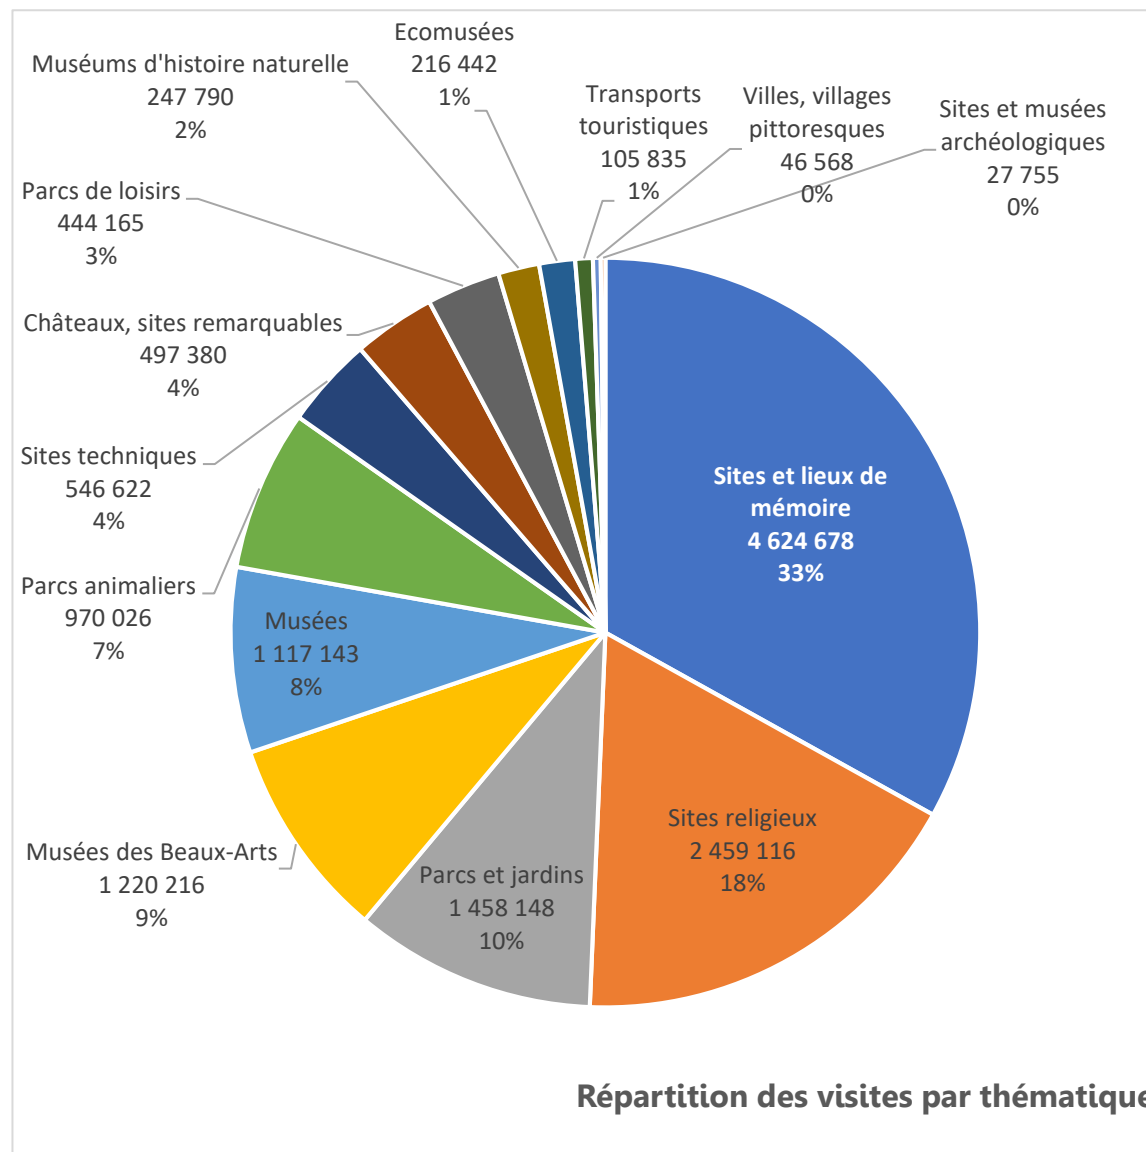

## Les sites aux plus de 100 000 visites en 2016

### GRATUITS

Dép.	Commune	Site	2012	2013	2014	2015	2016
50	MONT-SAINT-MICHEL	Le Mont-Saint-Michel			2 257 019	2 331 639	2 254 254
14	COLLEVILLE-SUR-MER	Cimetière Militaire Américain - Omaha Beach	1 413 516	1 248 411	2 126 940	1 733 574	1 314 605
14	LISIEUX	Basilique	656 266	675 518	710 801	708 506	679 156
14	CRICQUEVILLE-EN-BESSIN	Visitor Center de la Pointe du Hoc			293 472	261 972	466 693
14	LA CAMBE	Cimetière Militaire Allemand	125 000	135 000	350 000	450 000	450 000
14	COLLEVILLE-SUR-MER	Visitor Center du Cimetière Militaire Américain	469 859	442 579	527 908	489 329	421 049
14	CAEN	Colline aux Oiseaux	360 209	383 851	391 531	409 773	365 391
76	ROUEN	Eglise Jeanne d'Arc	273 109	399 149	284 824	278 037	223 226
14	CAEN	Jardin des Plantes	244 785	187 340	205 390	203 737	208 016
76	LE HAVRE	Les Jardins suspendus	107 791	117 046	122 314	117 505	143 384

## La fréquentation par thématiques

Catégorie des sites et lieux de visite	Total visiteurs 2016 par catégorie	Evolution 2015 - 2016	Poids des catégories
<a href="#">Sites et lieux de mémoire</a>	4 624 678	-8,3%	33,1%
<a href="#">Sites religieux</a>	2 459 116	-7,9%	17,6%
<a href="#">Parcs et jardins</a>	1 458 148	-4,2%	10,4%
<a href="#">Musées des Beaux-Arts</a>	1 220 216	20,2%	8,7%
<a href="#">Musées</a>	1 117 143	-5,3%	8,0%
<a href="#">Parcs animaliers</a>	970 026	0,1%	6,9%
<a href="#">Sites techniques</a>	546 622	-2,6%	3,9%
<a href="#">Châteaux, sites remarquables</a>	497 380	-3,5%	3,6%
<a href="#">Parcs de loisirs</a>	444 165	-0,4%	3,2%
<a href="#">Muséums d'histoire naturelle</a>	247 790	9,8%	1,8%
<a href="#">Ecomusées</a>	216 442	-9,7%	1,5%
<a href="#">Transports touristiques</a>	105 835	27,6%	0,8%
<a href="#">Villes, villages pittoresques</a>	46 568	1,0%	0,3%
<a href="#">Sites et musées archéologiques</a>	27 755	-27,0%	0,2%